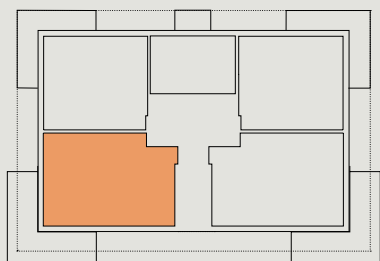

Vigelby View

Bo granne med pisten i Tännaldalen

Lgh 31 | Rok 3 | Kvm 75 | Bäddar 4-6 st

TM	Tvättmaskin	G	Garderob
DM	Diskmaskin	ST	Städ
K/F	Kyl/Frys	HS	Högskap
BK	Braskamin		